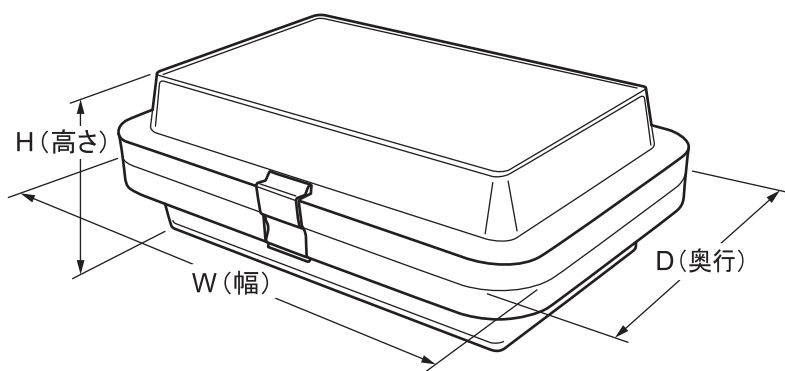

# BOXEL 規格サイズ一覧

代理店

- ・ご注文は 20 個以上で承ります。
- ・インターネットでの販売も承っております。※1個から購入可能です。  
<http://japanplus.jp/>
- ・下記規格品以外のサイズも輸入可能です。

単位(寸法: mm)

製品番号 No.	容器サイズ W(幅)×D(奥行)×H(高さ)	内容物サイズ			オープン価格
		幅	奥行	高さ	
13	100×50×50	54	15	15	
23	100×75×25	62	37	18	
32	100×100×25	62	62	18	
33	100×100×50	54	54	40	
98	125×125×50	79	79	40	
148	150×100×25	112	62	18	
149	150×100×50	104	54	40	
225	150×150×50	104	104	40	
314	175×125×50	129	79	40	
438	200×75×25	162	37	18	
467	200×100×50	154	54	40	
554	200×150×50	154	104	40	
651	200×200×50	154	154	40	
1179	250×200×25	204	154	20	
1180	250×200×50	204	154	40	
1449	275×200×200	182	φ 135		
1605	300×150×50	254	104	40	
1212T	39×39×17.8	18	18	9	