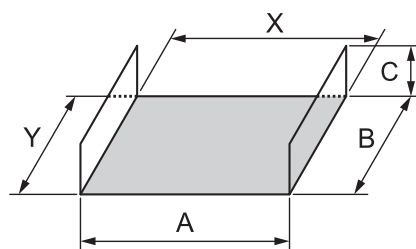

## タブレット

フレームは規格のものを使用し、外箱をオーダーで承ることも可能です。梱包する製品の高さに合わせて、外箱の高さを調整いたします。

単位(寸法: mm)

品名	フィルム面サイズ X(幅)×Y(奥行)	フレームサイズ A(幅)×B(奥行)×C(高さ)	フレーム 材質	外箱(規格)の外寸法 W(幅)×D(奥行)×H(高さ)	外箱の 材質	梱包製品例	購入可能 セット数
オルピタ 001	210×152	250×192×90	K5/BF	263×197×129	K5/BF	モバイル機器	20
通販 BOX	248×224	248×224×86	C5/BF	258×230×102	C5/BF	通販・雑貨	300
タブレット	357×190	357×190×75	K5/BF	385×275×115	K5/AF	タブレット端末	100