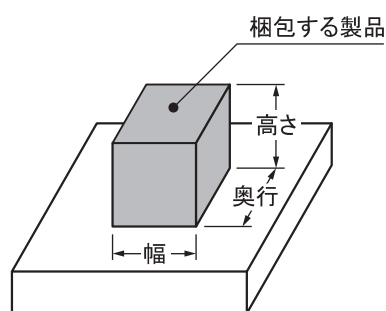

最大梱包製品のサイズ・重さ

最大梱包製品
幅×奥行×高さ(mm)
重さ(kg)