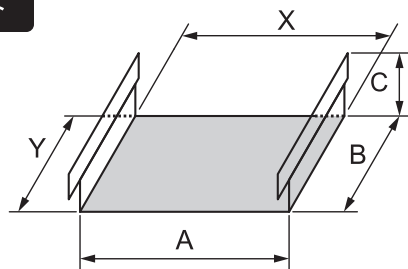

## タブレット

フレームは規格のものを使用し、外箱をオーダーで承ることも可能です。梱包する製品の高さに合わせて、外箱の高さを調整いたします。

単位(寸法: mm)

品名	フィルム面サイズ X(幅)×Y(奥行)	フレームサイズ A(幅)×B(奥行)×C(高さ)	フレーム 材質	外箱(規格)の外寸法 W(幅)×D(奥行)×H(高さ)	外箱の 材質	梱包製品例	購入可能 セット数
オルピタ 001	210×152	250×192×90	K5/BF	263×197×129	K5/BF	モバイル機器	20
通販 BOX	248×224	248×224×86	C5/BF	258×230×102	C5/BF	通販・雑貨	300
タブレット	357×190	357×190×75	K5/BF	385×275×115	K5/AF	タブレット端末	100