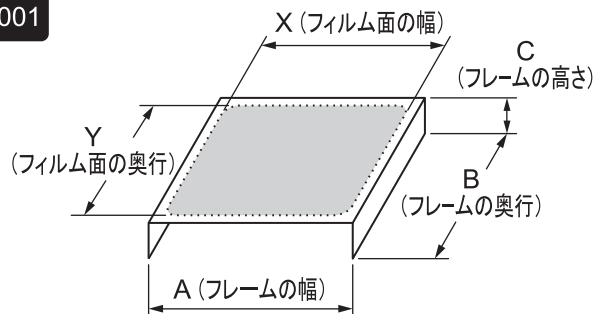

オルピタ 規格サイズ一覧

代理店

- ・注文数量 1,000 セット以上の場合にご相談ください。
- ・東京23区内は注文数100セット以上で自社便にて発送いたします。
- ・送料別途請求(お問合せください)。・オリジナルサイズ随時受付中。

オルピタ 001