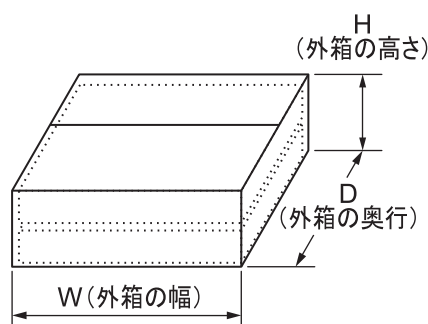

# オルピタ 規格サイズ一覧

代理店

- ・注文数量 1,000 セット以上の場合にご相談ください。
- ・東京23区内は注文数100セット以上で自社便にて発送いたします。
- ・送料別途請求(お問合せください)。・オリジナルサイズ随時受付中。

## タブレット

フレームは規格のものを使用し、外箱をオーダーで承ることも可能です。梱包する製品の高さに合わせて、外箱の高さを調整いたします。

単位(寸法: mm)

品名	フィルム面サイズ X(幅)×Y(奥行)	フレームサイズ A(幅)×B(奥行)×C(高さ)	フレーム 材質	外箱(規格)の外寸法 W(幅)×D(奥行)×H(高さ)	外箱の 材質	梱包製品例	購入可能 セット数
オルピタ 001	210×152	250×192×90	K5/BF	263×197×129	K5/BF	モバイル機器	20
通販 BOX	248×224	248×224×86	C5/BF	258×230×102	C5/BF	通販・雑貨	300
タブレット	357×190	357×190×75	K5/BF	385×275×115	K5/AF	タブレット端末	100